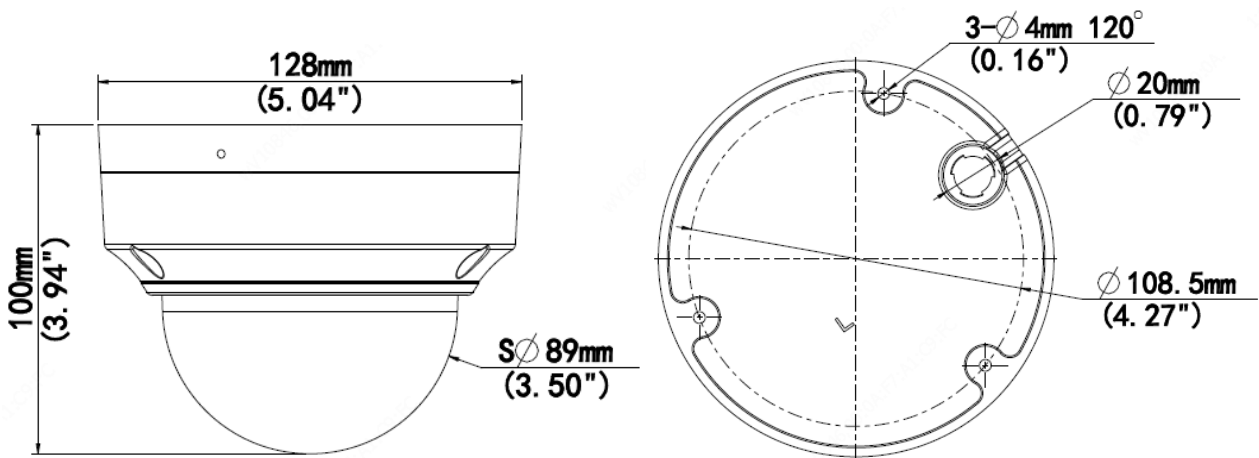

소비전력: 최대 7.5W
전원 인터페이스	Ø 5.5mm 동축 전원 플러그
사이즈(Ø×H)	Φ128mm×100mm(Φ5.0"×3.9")
무게	0.65kg(1.43lb)
소재	메탈 + 플라스틱
작업 환경	-30°C ~ 60°C(-22°F ~ 140°F), 습도: ≤95% RH(비응축)
보관 환경	-30°C ~ 60°C(-22°F ~ 140°F), 습도: ≤95% RH(비응축)
서지 보호	6KV
초기화 버튼	지원

사이즈

액세서리

TR-JB03-H-IN

정선 박스

TR-A01-IN

방수 조인트

TR-JB07/WM03-F-IN

벽부형 브라켓

TR-SE24-IN

펜던트 마운트

TR-WM03-B-IN

벽부형 브라켓

TR-SE24-A-IN

펜던트 마운트

TR-UP06-IN

폴 마운트

TR-CM24-IN

펜던트 마운트